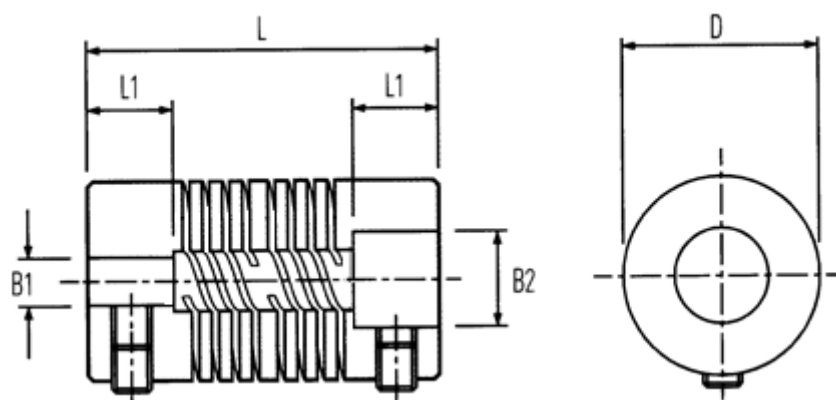

Varenummer: 339710320000  
Beskrivelse: Multibeam 6 kobling 710.32.0000  
Acetal og Pinolskrue

## Mål

B1: Forboret	= 8.0	Spidsmoment NM = 4.00
B2: Forboret	= 10.00	Sætskrue = M6
D	= 31.8	
L	= 57.2	
L1	= 16.0	
Maks. B1 & B2	= 16.00	
Max parallelforskydning	= 7	
Max vinkelforskydning	= 0.50	